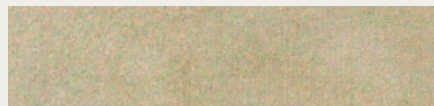

Wandlasuren

Spinellgelb

Sonnengelb

Spinellorange

Goldocker, Italien

Ocker gelb

Orangeocker, Provence

Oxidorange

Siena rot

Ocker rot

Umbra rötlich

Umbra rehbraun

Umbra rotbraun

Umbra dunkel, Ardennen

Umbra grün, Zypern

Umbra grünlich dunkel

Spinellgrün

Spinelltürkis

Spinellblau

Ultramarinblau

Ultramarinviolett

Eisenoxidschwarz

Diese Online-Farbkarte dient ausschließlich der groben Orientierung. Wir weisen darauf hin, dass die Farbtöne durch verschiedene Monitore und deren verschiedene Einstellungen nicht korrekt dargestellt werden können. Gleiches gilt auch für den Ausdruck dieser Farbkarte. Um einen besseren oder originalgetreuen Eindruck von den Farben zu bekommen, empfehlen wir den Erwerb unserer Farbkarten mit Original-Anstrichen oder unserer gedruckten kostenlosen Flyer.