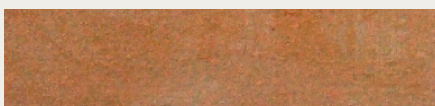

Wandlasuren

Spinellgelb

Sonnengelb

Spinellorange

Goldocker, Italien

Ocker gelb

Orangeocker, Provence

Oxidorange

Siena rot

Ocker rot

Umbra rötlich

Umbra rehbraun

Umbra rotbraun

Umbra dunkel, Ardennen

Umbra grün, Zypern

Umbra grünlich dunkel

Spinellgrün

Spinelltürkis

Spinellblau

Ultramarinblau

Ultramarinviolett

Eisenoxidschwarz

Diese Online-Farbkarte dient ausschließlich der groben Orientierung. Wir weisen darauf hin, dass die Farbtöne durch verschiedene Monitore und deren verschiedene Einstellungen nicht korrekt dargestellt werden können. Gleiches gilt auch für den Ausdruck dieser Farbkarte. Um einen besseren oder originalgetreuen Eindruck von den Farben zu bekommen, empfehlen wir den Erwerb unserer Farbkarten mit Original-Anstrichen oder unserer gedruckten kostenlosen Flyer.