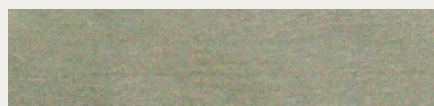

Siena rot

Ocker rot

Umbra rötlich

Umbra rehbraun

Umbra rotbraun

Umbra dunkel, Ardennen

Umbra grün, Zypern

Umbra grünlich dunkel

Spinellgrün

Spinelltürkis

Spinellblau

Ultramarinblau

Ultramarinviolett

Eisenoxidschwarz

Diese Online-Farbkarte dient ausschließlich der groben Orientierung. Wir weisen darauf hin, dass die Farbtöne durch verschiedene Monitore und deren verschiedene Einstellungen nicht korrekt dargestellt werden können. Gleiches gilt auch für den Ausdruck dieser Farbkarte. Um einen besseren oder originalgetreuen Eindruck von den Farben zu bekommen, empfehlen wir den Erwerb unserer Farbkarten mit Original-Anstrichen oder unserer gedruckten kostenlosen Flyer.