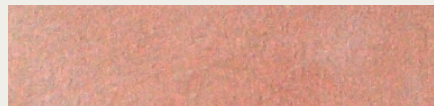

Wandlasuren

Spinellgelb

Sonnengelb

Spinellorange

Goldocker, Italien

Ocker gelb

Orangeocker, Provence

Oxidorange

Siena rot

Ocker rot

Umbra rötlich

Umbra rehbraun

Umbra rotbraun

Umbra dunkel, Ardennen

Umbra grün, Zypern

Umbra grünlich dunkel

Spinellgrün

Spinelltürkis

Spinellblau

Ultramarinblau

Ultramarinviolett

Eisenoxidschwarz

Diese Online-Farbkarte dient ausschließlich der groben Orientierung. Wir weisen darauf hin, dass die Farbtöne durch verschiedene Monitore und deren verschiedene Einstellungen nicht korrekt dargestellt werden können. Gleiches gilt auch für den Ausdruck dieser Farbkarte. Um einen besseren oder originalgetreuen Eindruck von den Farben zu bekommen, empfehlen wir den Erwerb unserer Farbkarten mit Original-Anstrichen oder unserer gedruckten kostenlosen Flyer.