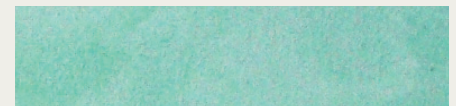

Wandlasuren

Spinellgelb

Sonnengelb

Spinellorange

Goldocker, Italien

Ocker gelb

Orangeocker, Provence

Oxidorange

Siena rot

Ocker rot

Umbra rötlich

Umbra rehbraun

Umbra rotbraun

Umbra dunkel, Ardennen

Umbra grün, Zypern

Umbra grünlich dunkel

Spinellgrün

Spinelltürkis

Spinellblau

Ultramarinblau

Ultramarinviolett

Eisenoxidschwarz

Diese Online-Farbkarte dient ausschließlich der groben Orientierung. Wir weisen darauf hin, dass die Farbtöne durch verschiedene Monitore und deren verschiedene Einstellungen nicht korrekt dargestellt werden können. Gleiches gilt auch für den Ausdruck dieser Farbkarte. Um einen besseren oder originalgetreuen Eindruck von den Farben zu bekommen, empfehlen wir den Erwerb unserer Farbkarten mit Original-Anstrichen oder unserer gedruckten kostenlosen Flyer.