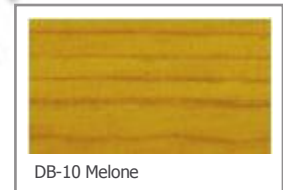

5 Ltr. = 160 Euro

10 Ltr. = 300 Euro

BB-14 Kaninchen

BB-3 Eule

BB-13 Eichhörnchen

BB-12 Bär

BA-1 Schwan

DB-5 Zitrone

DB-11 Banane

DB-10 Melone

ZB-13 Moos

ZB-14 Rasen

ZB-15 Minze

MB-7 Taube

OB-6 Ringelblume

OB-5 Tagetes

SB-9 Mohn

MB-6 Rabe

Leinöl Lasuren Besteht aus natürlichen Doppel gekochten Leinöl und aus höchste Qualität mineralischen Pigmenten. Lasur dringt tief in das Holz, gibt dem Holz Tön, last aber den Holzstruktur sichtbar. Erhöht ihre Widerstandsfähigkeit gegen Umwelteinwirkungen wie UV, Feuchtigkeit, schimmel und Pilzen usw. Beschichtung wird nicht reißen oder abblättern. Es gibt 19 verschiedene Töne von Lasuren.