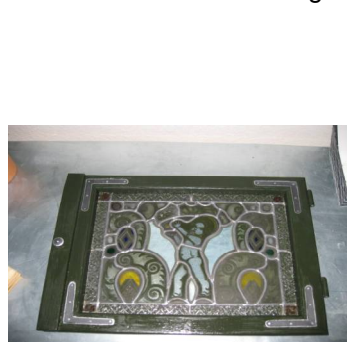

Restaurierung alte Truhe
vorher nachher

Stuhl vorher – nachher
Lasur mit offenen Pigmenten

Restaurierung Spinnrad
& Le Tonkinois

Angelegte Musterfläche der Fa. Allbäck
mit Färgvax-Lasyr (Farbwachs-Lasur)

Altes Fenster mit Bleiverglasung
mit Leinöl & Allbäckfarbe Vagnsgrön

Restaurierung Holz-Schiff

Allbäck-Ölfarbe auf Leinwand im Bereich „Bildenden Kunst“