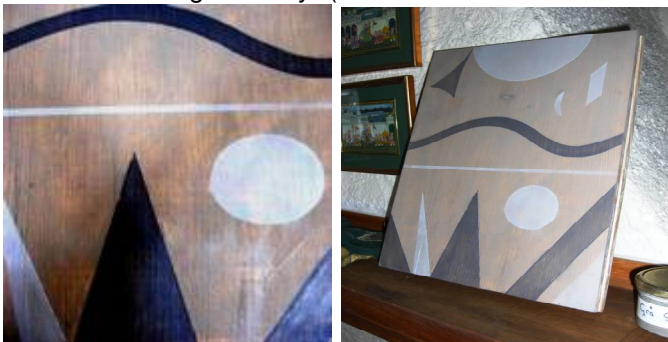

Anschauungsbeispiele der verarbeiteten Produkte von *Leinöl natürlich*

Eigene Werkstatt-Restaurierungen

vorher - **Farbgestaltung** - nachher

Neugestaltung Holzdecke
mit Allbäck Vit-Lasur

Restaurierung Kinderwiege
mit Allbäck-Vit deckend

Restaurierung alte Truhe
vorher nachher

Stuhl vorher – nachher
Lasur mit offenen Pigmenten

Restaurierung Spinnrad
& Le Tonkinois

Angelegte Musterfläche der Fa. Allbäck
mit Färgvax-Lasyr (Farbwachs-Lasur)

Altes Fenster mit Bleiverglasung
mit Leinöl & Allbäckfarbe Vagnsgrön

Restaurierung Holz-Schiff

Allbäck-Ölfarbe auf Leinwand im Bereich „Bildenden Kunst“